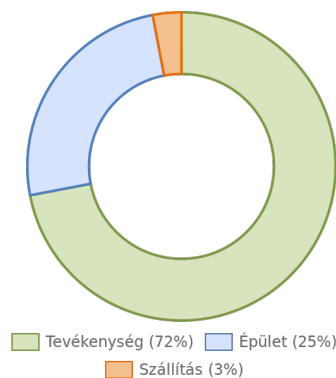

4 TÁVHŐ

0 - 3 400 GJ

5 ENERGIA RÉSZTERÜLETENKÉNT

6 ENERGIAMÉRLEG

7 FELHASZNÁLT ENERGIA CO₂ KIBOCSÁTÁSA

1 234 tonna

8 TÖLGYFA-EGYENÉRTÉK

1 234 élőfa

A tölgyfa-egyenérték megmutatja, hogy a 2018. év energia felhasználásának szén-dioxid kibocsátását hány egészséges tölgyfa képes semlegesíteni 50 év alatt.

9 MUNKAVÁLLALÓK SZEMLÉLETFORMÁLÁSA

Passzív elérés: 100%