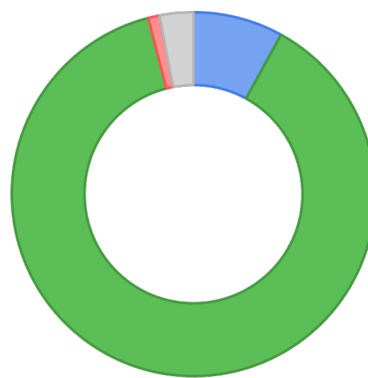

4 TÁVHŐ

0 - 3 400 GJ

5 ENERGIA RÉSZTERÜLETENKÉNT

6 ENERGIAMÉRLEG

7 FELHASZNÁLT ENERGIA CO₂ KIBOCSÁTÁSA

1 234 tonna

8 TÖLGYFA-EGYENÉRTÉK

1 234 élőfa

A tölgyfa-egyenérték megmutatja, hogy a 2018. év energia felhasználásának szén-dioxid kibocsátását hány egészséges tölgyfa képes semlegesíteni 50 év alatt.

9 MUNKAVÁLLALÓK SZEMLÉLETFORMÁLÁSA

Passzív elérés: 100%